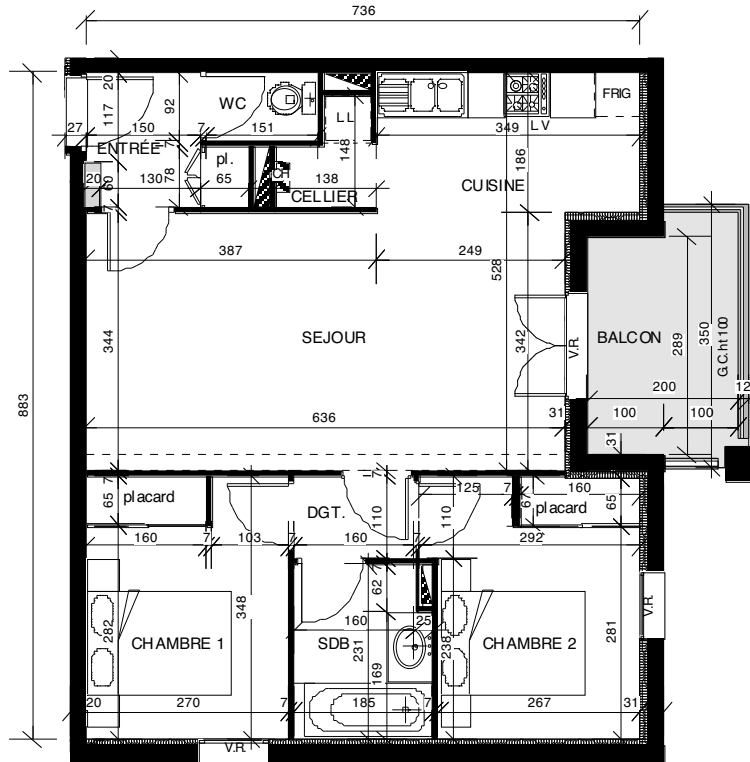

Résidence
"La Tour des Rondes"

22 Logements
 33, Avenue Raoul Lacouture
 81500 LAVAUR

Plan : Ech. 1/100ème

Localisation

Type 3

1er Etage

Séjour.....	21,83m ²
Chambre 1.....	9,52m ²
Chambre 2.....	9,36m ²
Cuisine.....	6,49m ²
Entrée.....	2,14m ²
Salle de Bains.....	4,12m ²
WC.....	1,39m ²
Cellier.....	1,48m ²
Dégagement.....	1,76m ²
Total.....	58,09m²
Terrasse....	6,15m ²

Appartement
 n°14

Des modifications ou des aménagements de détail nécessités pour des raisons d'ordre technique ou administratif pourront être apportés aux plans. Une différence maximale de 5% par rapport aux dimensions et de 2% par rapport aux surfaces sera considérée comme acceptable.